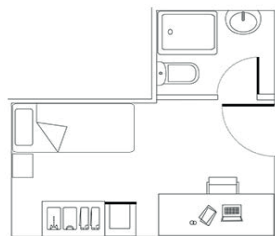

Habitación individual

Single room

Habitación doble

Double room