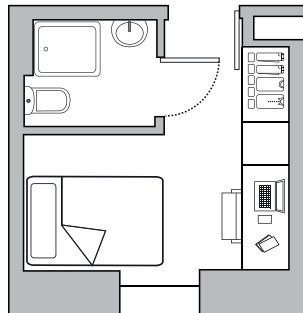

Habitación individual

Single room