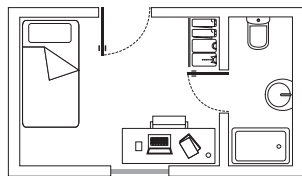

- Outdoor swimming pool and terrace.

C/ Melquíades Álvarez, 21
28003 Madrid

+34 917 882 200

vallehermoso@resa.es

Habitación individual

Single room

Habitación doble

Double room