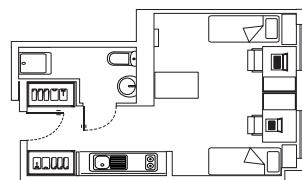

Estudio individual con cocina compartida

Single studio with shared kitchen

Estudio doble con cocina

Double studio with kitchen

Resa Giner de los Ríos

RESA GINER DE LOS RÍOS
RESIDENCE HALL

- Ubicada en el Campus Científico - Tecnológico (UAH). Muy próxima a las principales Facultades.