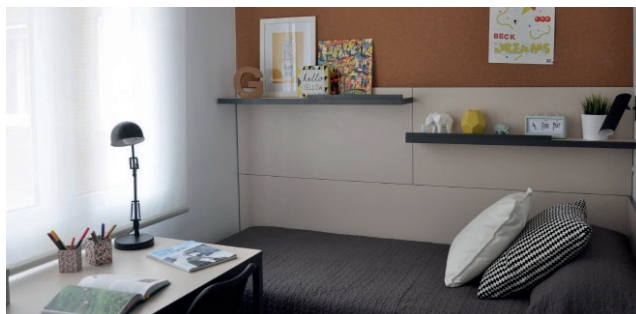

Habitación individual

Single room

Habitación doble

Double room