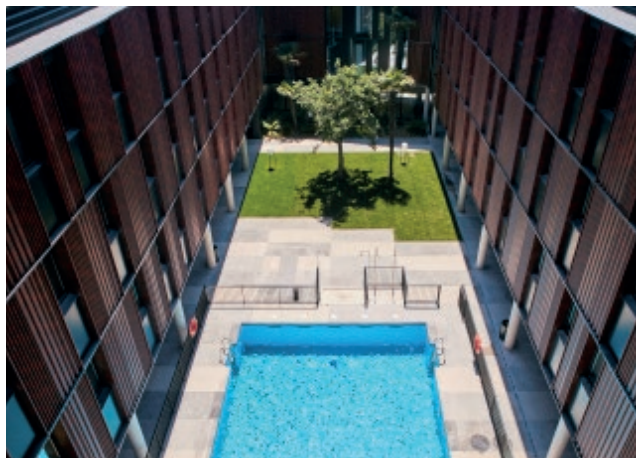

Resa Paseo de la Habana

RESA PASEO DE LA HABANA
RESIDENCE HALL