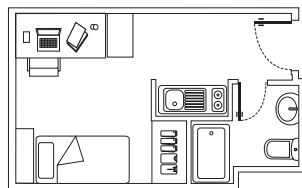

Estudio individual con cocina

Single studio with kitchen

Estudio individual con cocina compartida

Single studio with shared kitchen