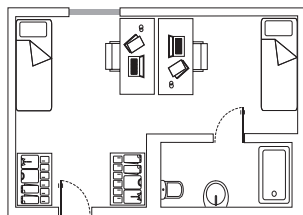

- Outdoor swimming pool and terrace.

C/ Melquíades Álvarez, 21
28003 Madrid

+34 917 882 200

vallehermoso@resa.es

Habitación individual

Single room

Habitación doble

Double room