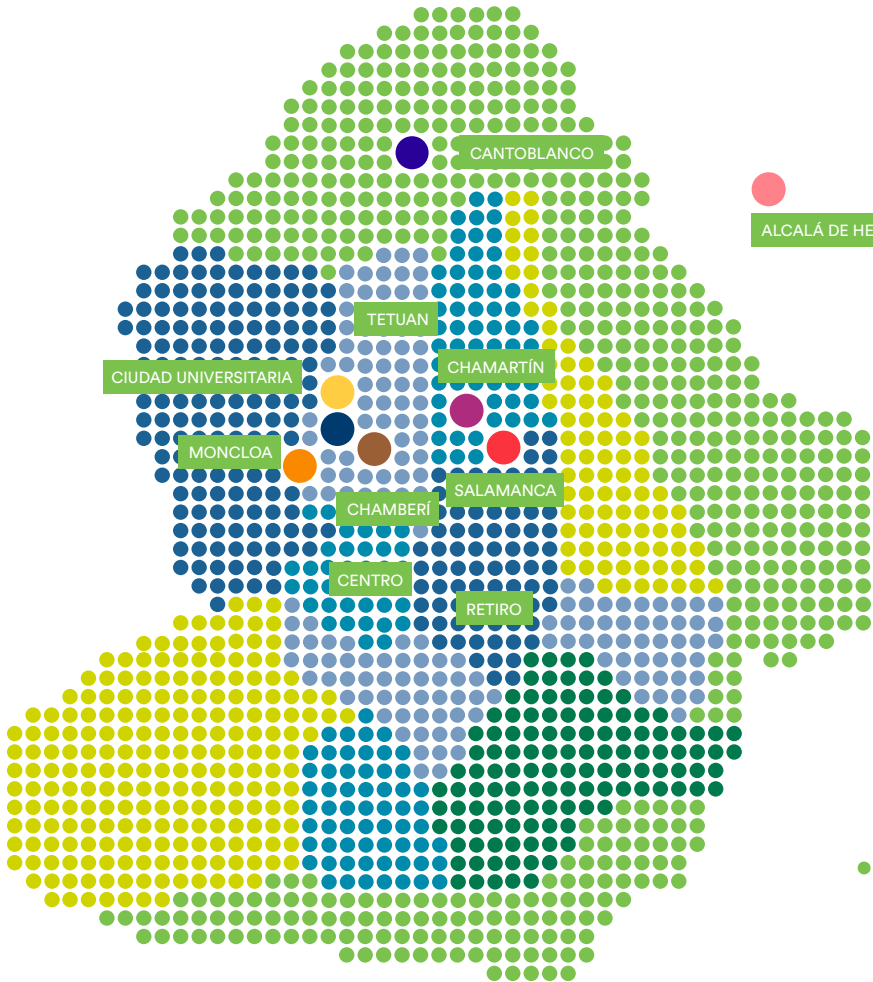

Madrid 8 Residencias

●	Claudio Coello
●	Paseo de la Habana
●	Moncloa
●	Santa María del Estudiante
●	Miguel Antonio Caro
●	Vallehermoso
●	Erasmus
●	Giner de los Ríos

●	Barrio de Salamanca
●	Chamartín
●	Ciudad Universitaria
●	Ciudad Universitaria
●	Ciudad Universitaria
●	Chamberí
●	Cantoblanco
●	Alcalá de Henares