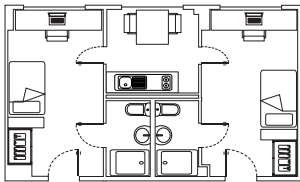

Estudio individual con cocina compartida
Single studio with shared kitchen

Estudio doble con cocina
Double studio with kitchen

Residencia Universitaria Giner de los Ríos

GINER DE LOS RÍOS
RESIDENCE HALL

- Ubicada en el Campus Científico - Tecnológico. Muy próxima a las principales Facultades de este Campus.
- Instalaciones modernas y funcionales.