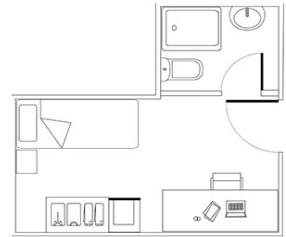

Habitación individual
Single room