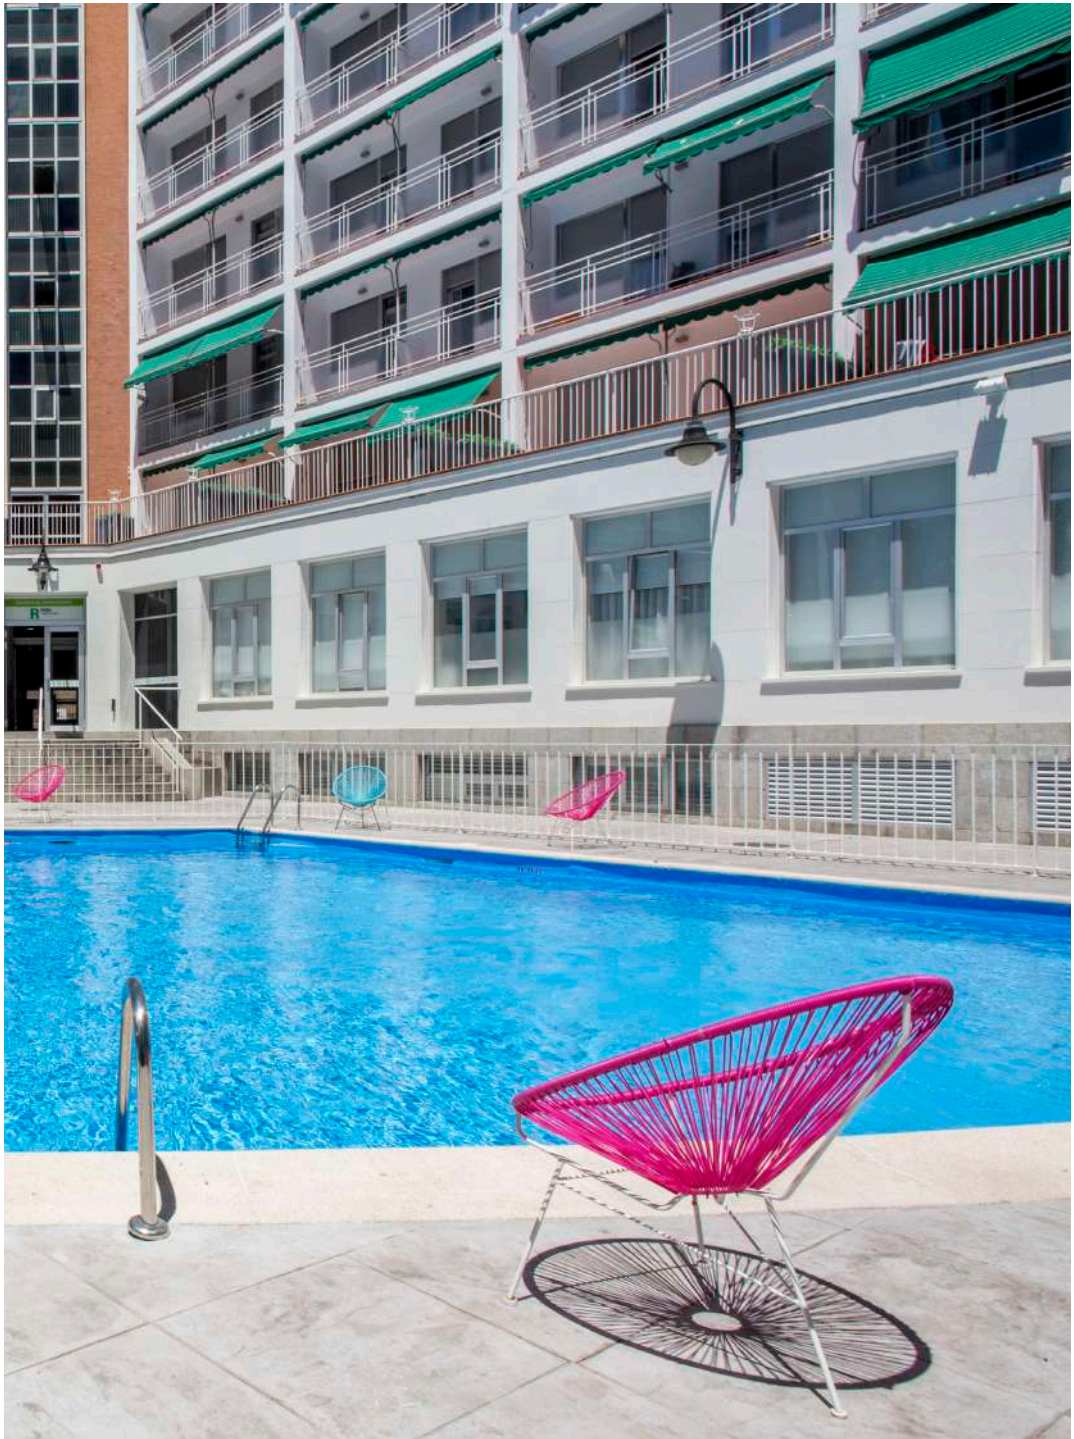

Residencia Universitaria Claudio Coello

—
CLAUDIO COELLO
RESIDENCE HALL

· Piscina en roof terrace con las mejores vistas de Madrid.

· Ubicada en el barrio de Salamanca.

· Roof terrace swimming pool with the best views of Madrid.