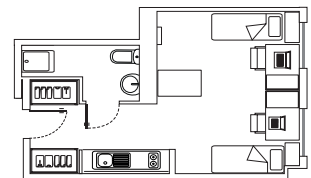

Estudio individual con cocina compartida
Single studio with shared kitchen

Estudio doble con cocina
Double studio with kitchen

Residencia Universitaria Giner de los Ríos

GINER DE LOS RÍOS
RESIDENCE HALL

- Ubicada en el Campus Científico - Tecnológico. Muy próxima a las principales Facultades de este Campus.
- Instalaciones modernas y funcionales.