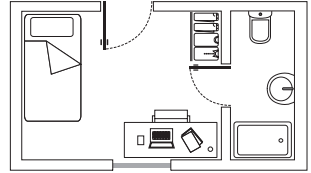

Habitación individual
Single room

Habitación doble
Double room