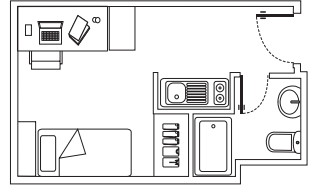

Estudio individual con cocina

Single studio with kitchen