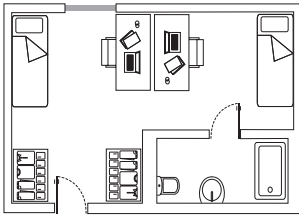

Habitación individual
Single room

Habitación doble
Double room