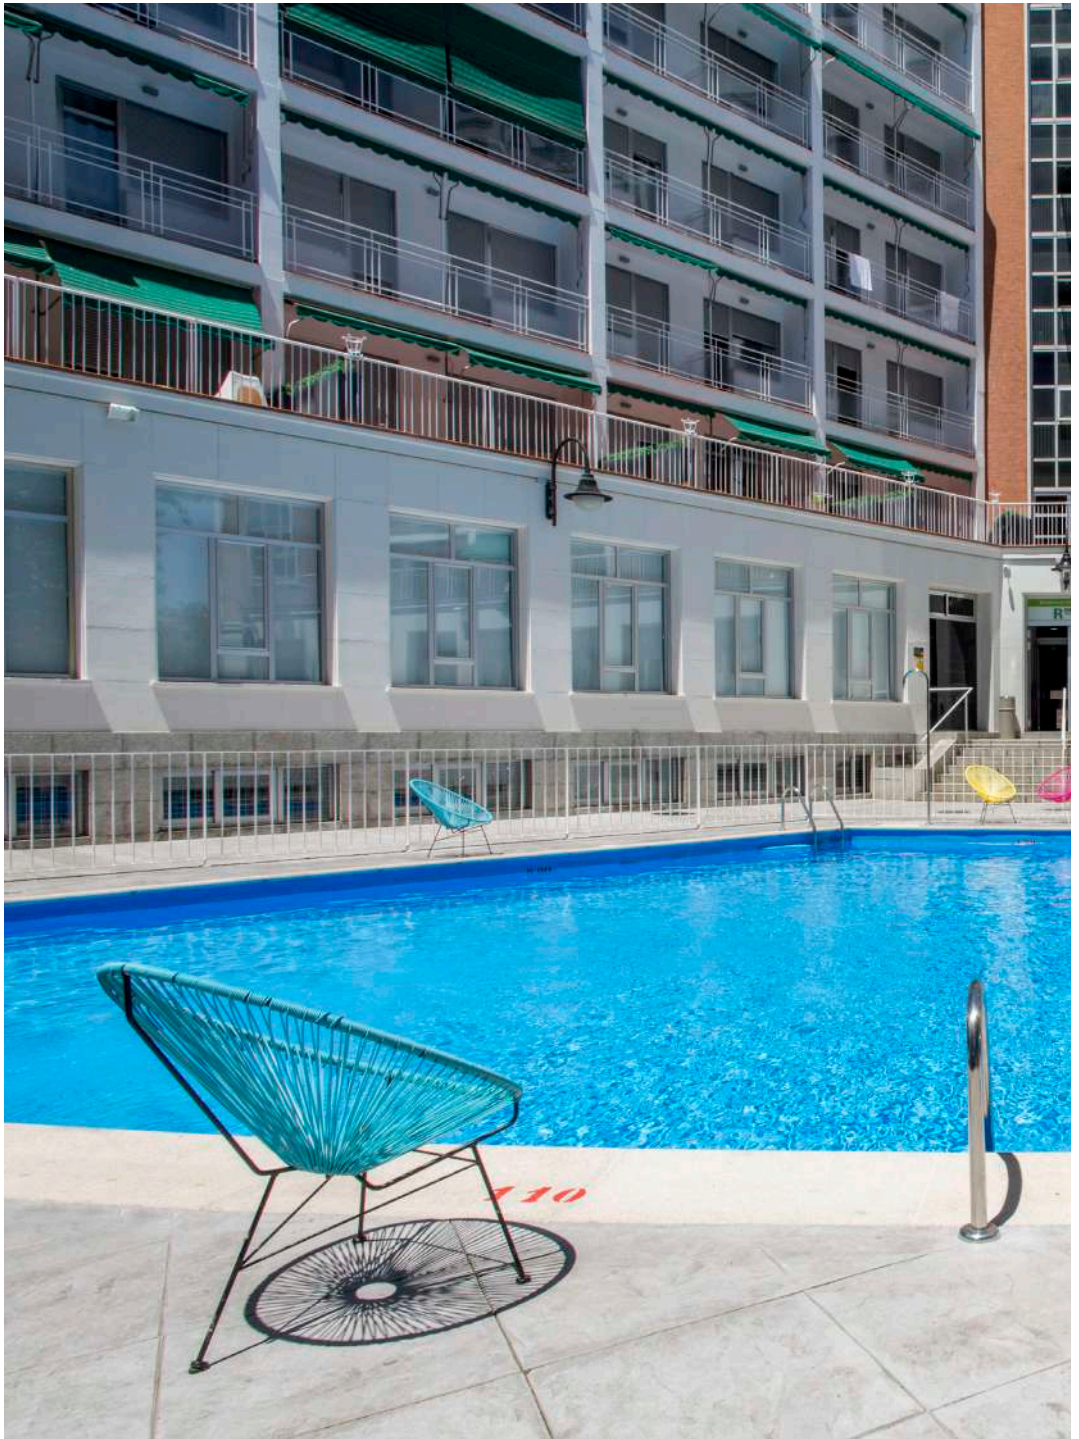

Residencia Universitaria Claudio Coello

—
CLAUDIO COELLO
RESIDENCE HALL

· Piscina en roof terrace con las mejores vistas de Madrid.

· Ubicada en el barrio de Salamanca.

· Roof terrace swimming pool with the best views of Madrid.