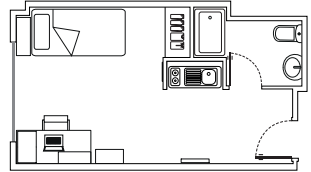

Estudio individual con cocina compartida
Single studio with shared kitchen

Estudio doble con cocina
Double studio with kitchen

Residencia Universitaria Giner de los Ríos

GINER DE LOS RÍOS
RESIDENCE HALL

- Ubicada en el Campus Científico - Tecnológico. Muy próxima a las principales Facultades de este Campus.
- Instalaciones modernas y funcionales.